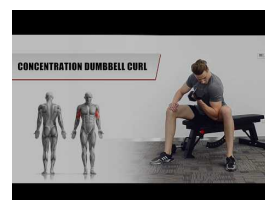

## Breve descrição

---

A linha Titanium X é tão séria quanto o equipamento de treinamento de alta qualidade.

Projetado para uso vitalício em ginásios comerciais, centros Crossfit ou ginásios domésticos, a espessura de 3 mm x 70 mm x 70 mm pode fazer qualquer coisa. Literalmente.